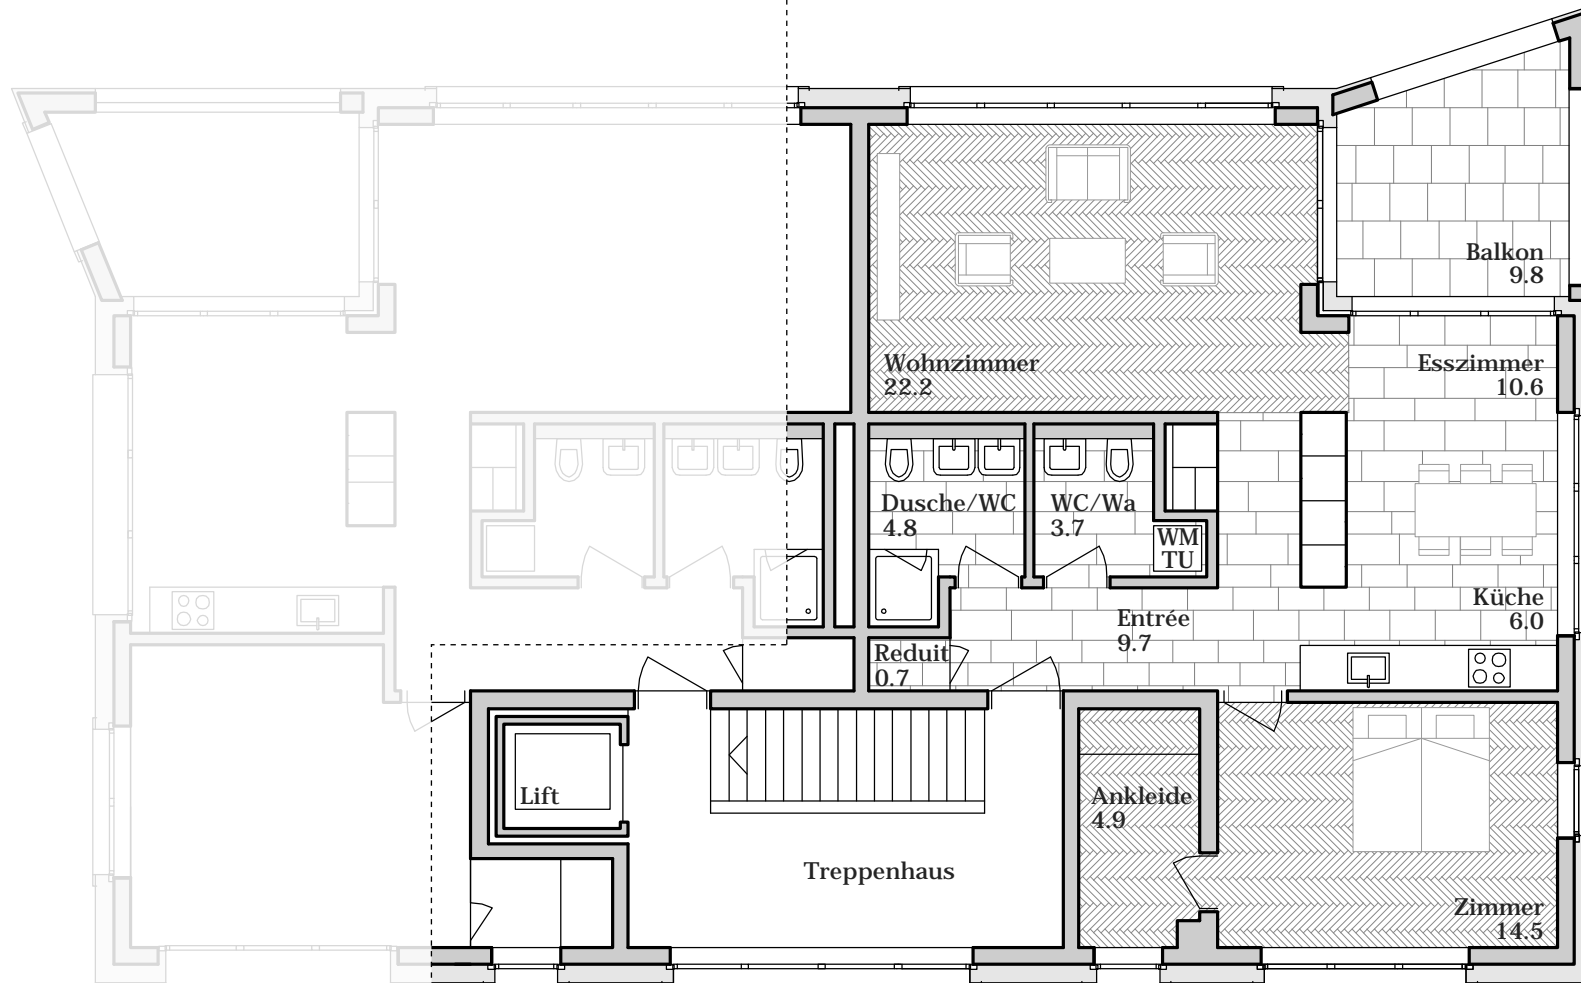

A 11 EG + UG
2 1/2 Zimmer Wohnung

A 12 EG + UG
2 1/2 Zimmer Wohnung

A 11 EG + UG
2 1/2 Zimmer Wohnung
NWF 83.3 m²
(18.6 m² Hobbyraum)

Parkresidenz Zinggeler
Haus Jakob
Erdgeschoss

A 12 EG + UG
2 1/2 Zimmer Wohnung
NWF 83.3 m²
(18.6 m² Hobbyraum)

Parkresidenz Zinggeler
Haus Jakob
Erdgeschoss

A 21
2 1/2 Zimmer Wohnung
NWF 76.1 m²

Parkresidenz Zinggeler
Haus Jakob
1. Obergeschoss

A 22
2 1/2 Zimmer Wohnung
NWF 77.1 m²

A 31
2 1/2 Zimmer Wohnung
NWF 76.1 m²

A 32
2 1/2 Zimmer Wohnung
NWF 77.1 m²