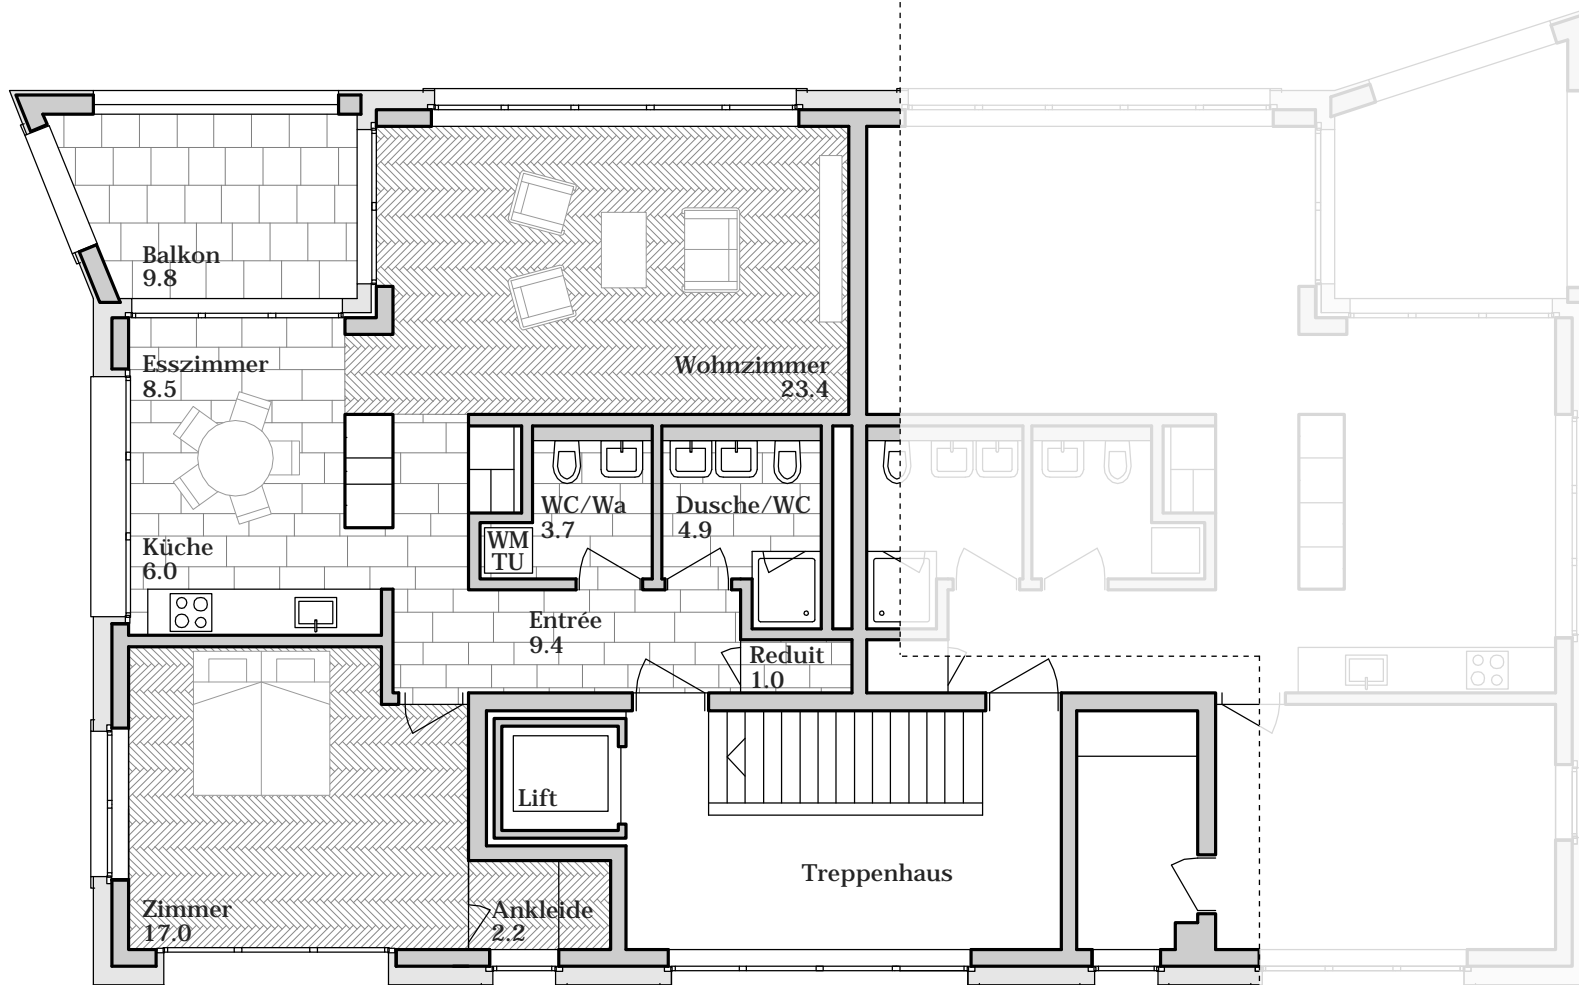

A 11 EG + UG
2 1/2 Zimmer Wohnung

A 12 EG + UG
2 1/2 Zimmer Wohnung

A 11 EG + UG
2 1/2 Zimmer Wohnung
NWF 83.3 m²
(18.6 m² Hobbyraum)

Parkresidenz Zinggeler
Haus Jakob
Erdgeschoss

A 12 EG + UG
2 1/2 Zimmer Wohnung
NWF 83.3 m²
(18.6 m² Hobbyraum)

Parkresidenz Zinggeler
Haus Jakob
Erdgeschoss

A 21
2 1/2 Zimmer Wohnung
NWF 76.1 m²

Parkresidenz Zinggeler
Haus Jakob
1. Obergeschoss

A 22
2 1/2 Zimmer Wohnung
NWF 77.1 m²

A 31
2 1/2 Zimmer Wohnung
NWF 76.1 m²

A 32
2 1/2 Zimmer Wohnung
NWF 77.1 m²