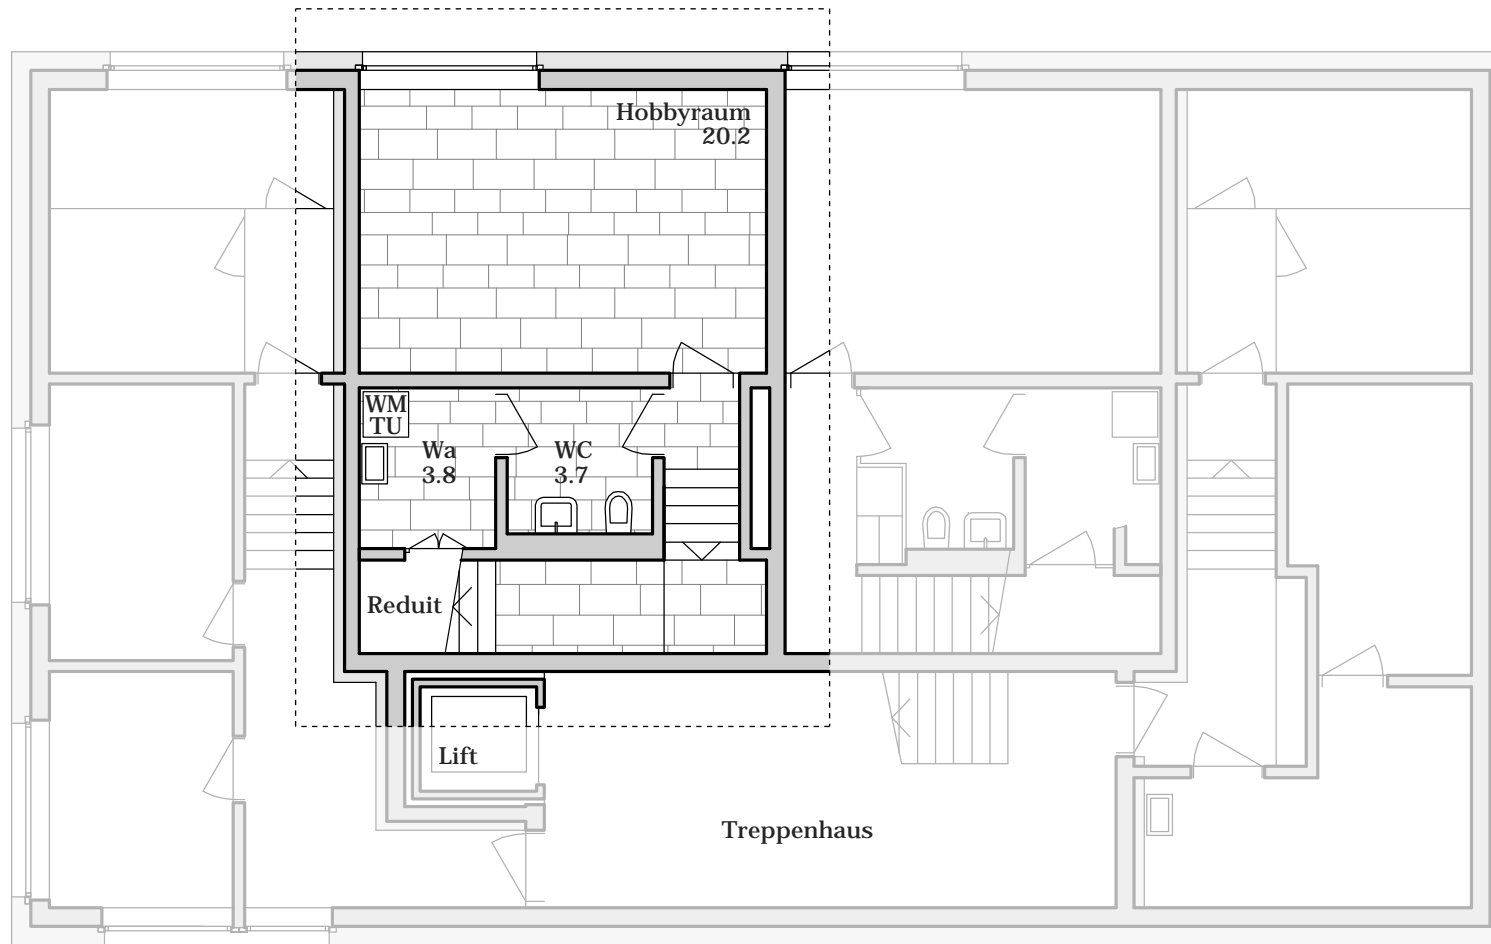

A 11 EG + UG
2 1/2 Zimmer Wohnung

A 12 EG + UG
2 1/2 Zimmer Wohnung

A 11 EG + UG
2 1/2 Zimmer Wohnung
NWF 83.3 m²
(18.6 m² Hobbyraum)

Parkresidenz Zinggeler
Haus Jakob
Erdgeschoss

A 12 EG + UG
2 1/2 Zimmer Wohnung
NWF 83.3 m²
(18.6 m² Hobbyraum)

Parkresidenz Zinggeler
Haus Jakob
Erdgeschoss

A 21
2 1/2 Zimmer Wohnung
NWF 76.1 m²

Parkresidenz Zinggeler
Haus Jakob
1. Obergeschoss

A 22
2 1/2 Zimmer Wohnung
NWF 77.1 m²

A 31
2 1/2 Zimmer Wohnung
NWF 76.1 m²

A 32
2 1/2 Zimmer Wohnung
NWF 77.1 m²