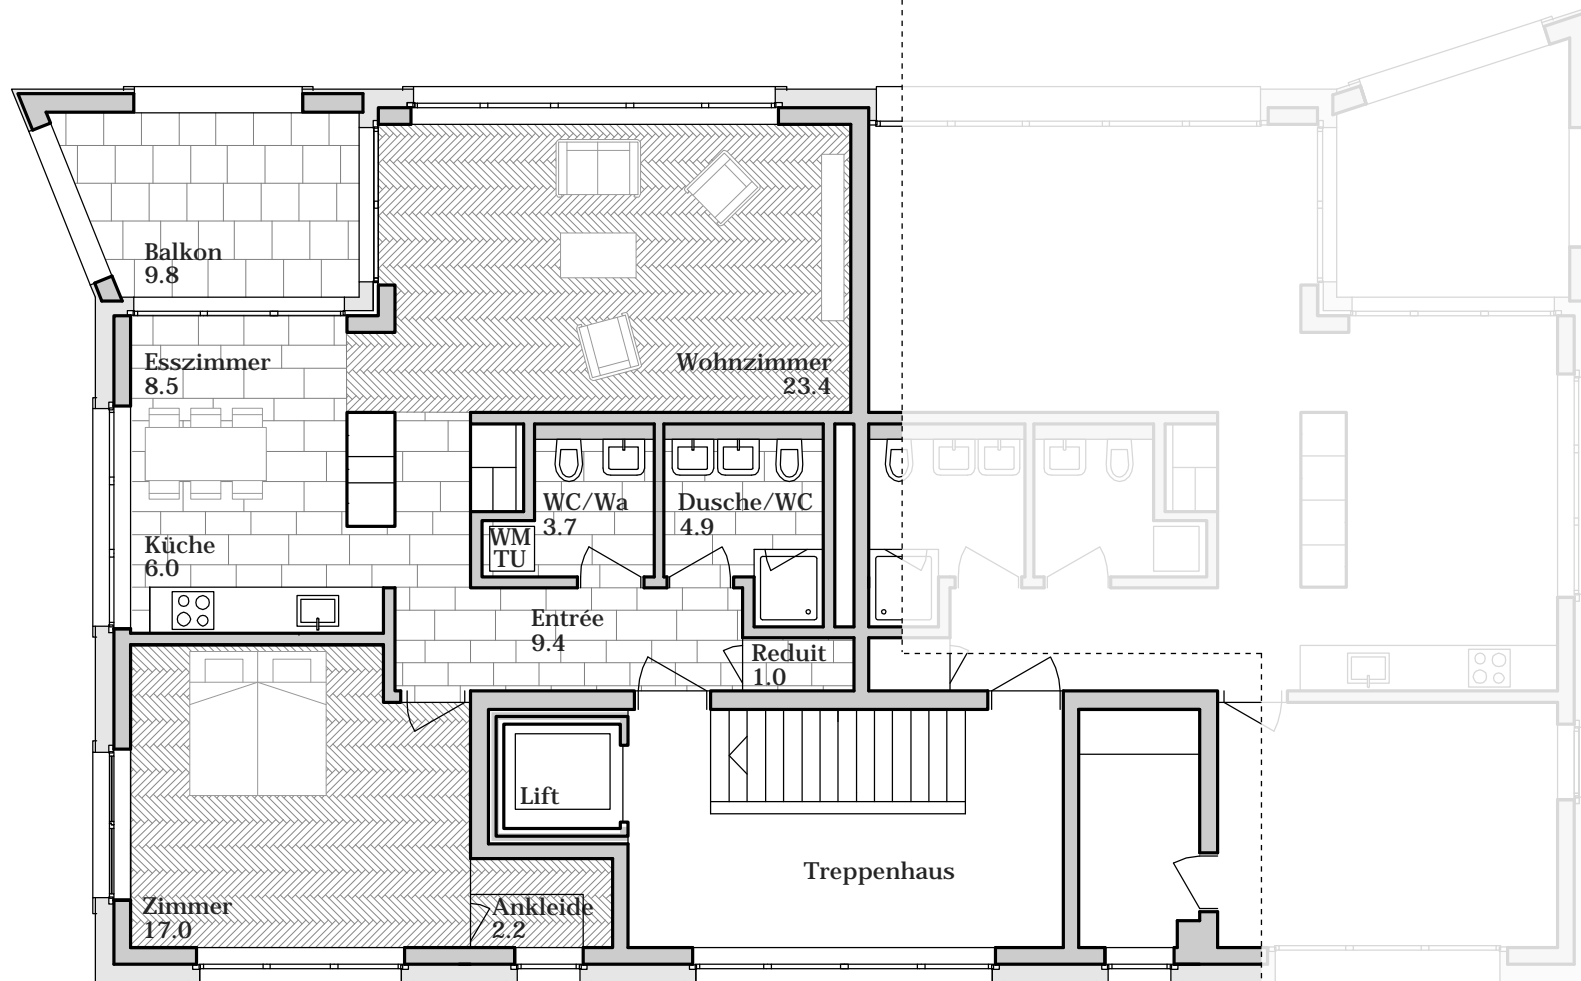

A 11 EG + UG
2 1/2 Zimmer Wohnung

A 12 EG + UG
2 1/2 Zimmer Wohnung

A 11 EG + UG
2 1/2 Zimmer Wohnung
NWF 83.3 m²
(18.6 m² Hobbyraum)

Parkresidenz Zinggeler
Haus Jakob
Erdgeschoss

A 12 EG + UG
2 1/2 Zimmer Wohnung
NWF 83.3 m²
(18.6 m² Hobbyraum)

Parkresidenz Zinggeler
Haus Jakob
Erdgeschoss

A 21
2 1/2 Zimmer Wohnung
NWF 76.1 m²

Parkresidenz Zinggeler
Haus Jakob
1. Obergeschoss

A 22
2 1/2 Zimmer Wohnung
NWF 77.1 m²

A 31
2 1/2 Zimmer Wohnung
NWF 76.1 m²

A 32
2 1/2 Zimmer Wohnung
NWF 77.1 m²