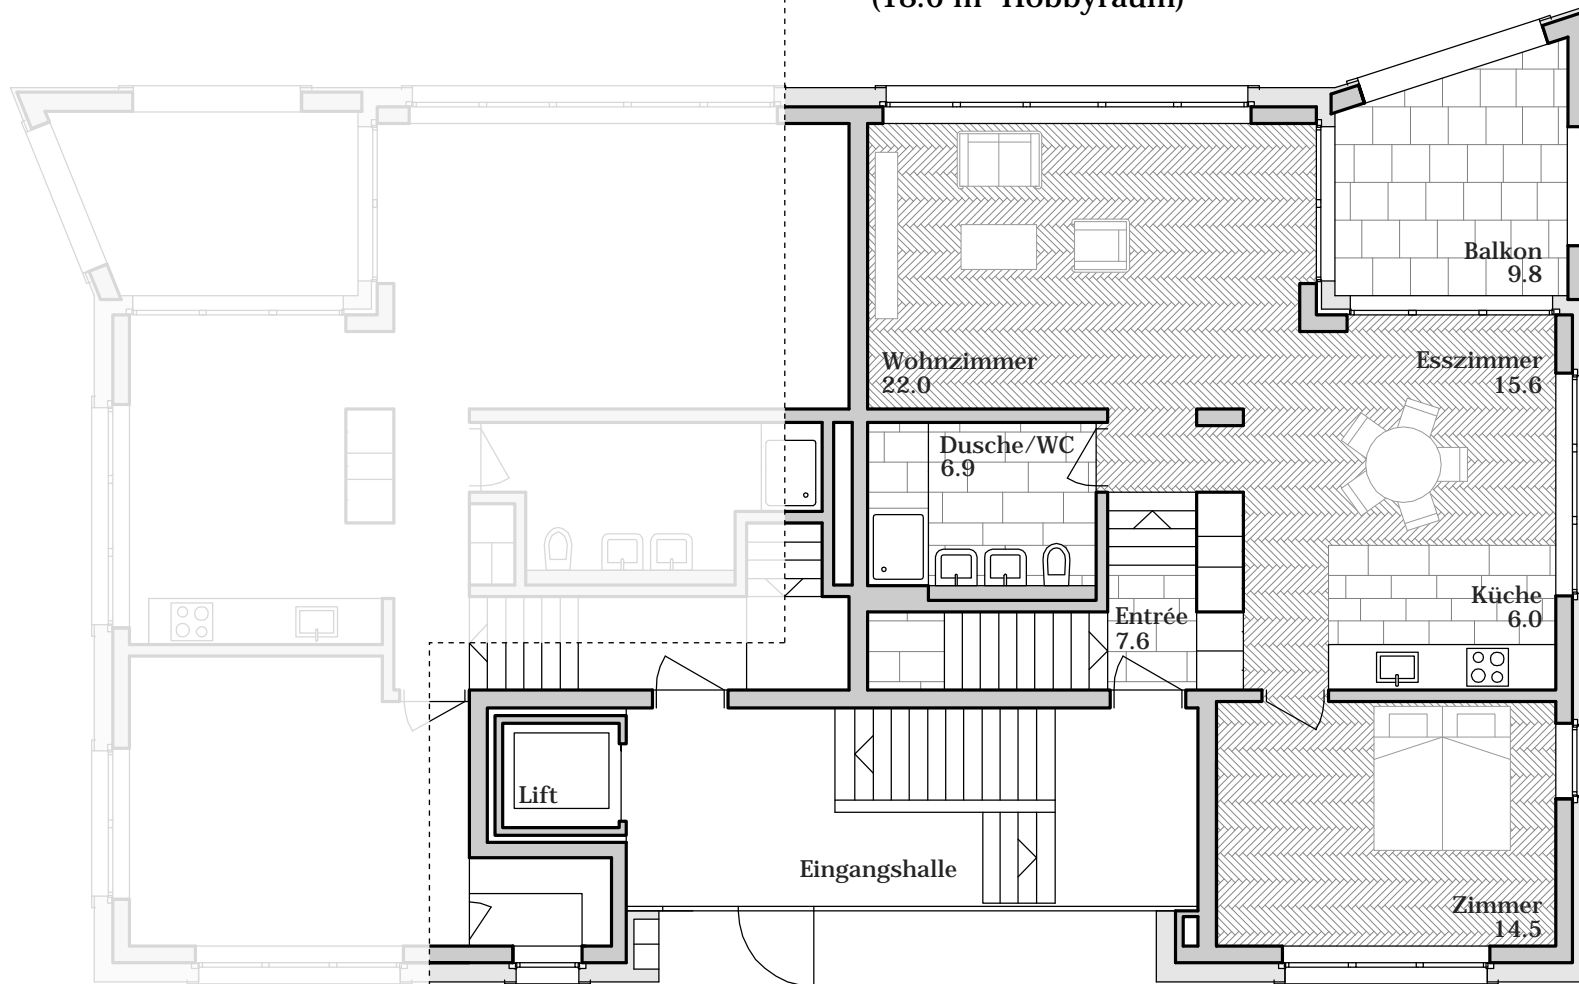

A 11 EG + UG
2 1/2 Zimmer Wohnung

A 12 EG + UG
2 1/2 Zimmer Wohnung

A 11 EG + UG
2 1/2 Zimmer Wohnung
NWF 83.3 m²
(18.6 m² Hobbyraum)

Parkresidenz Zinggeler
Haus Jakob
Erdgeschoss

A 12 EG + UG
2 1/2 Zimmer Wohnung
NWF 83.3 m²
(18.6 m² Hobbyraum)

Parkresidenz Zinggeler
Haus Jakob
Erdgeschoss

A 21
2 1/2 Zimmer Wohnung
NWF 76.1 m²

Parkresidenz Zinggeler
Haus Jakob
1. Obergeschoss

A 22
2 1/2 Zimmer Wohnung
NWF 77.1 m²

A 31
2 1/2 Zimmer Wohnung
NWF 76.1 m²

A 32
2 1/2 Zimmer Wohnung
NWF 77.1 m²