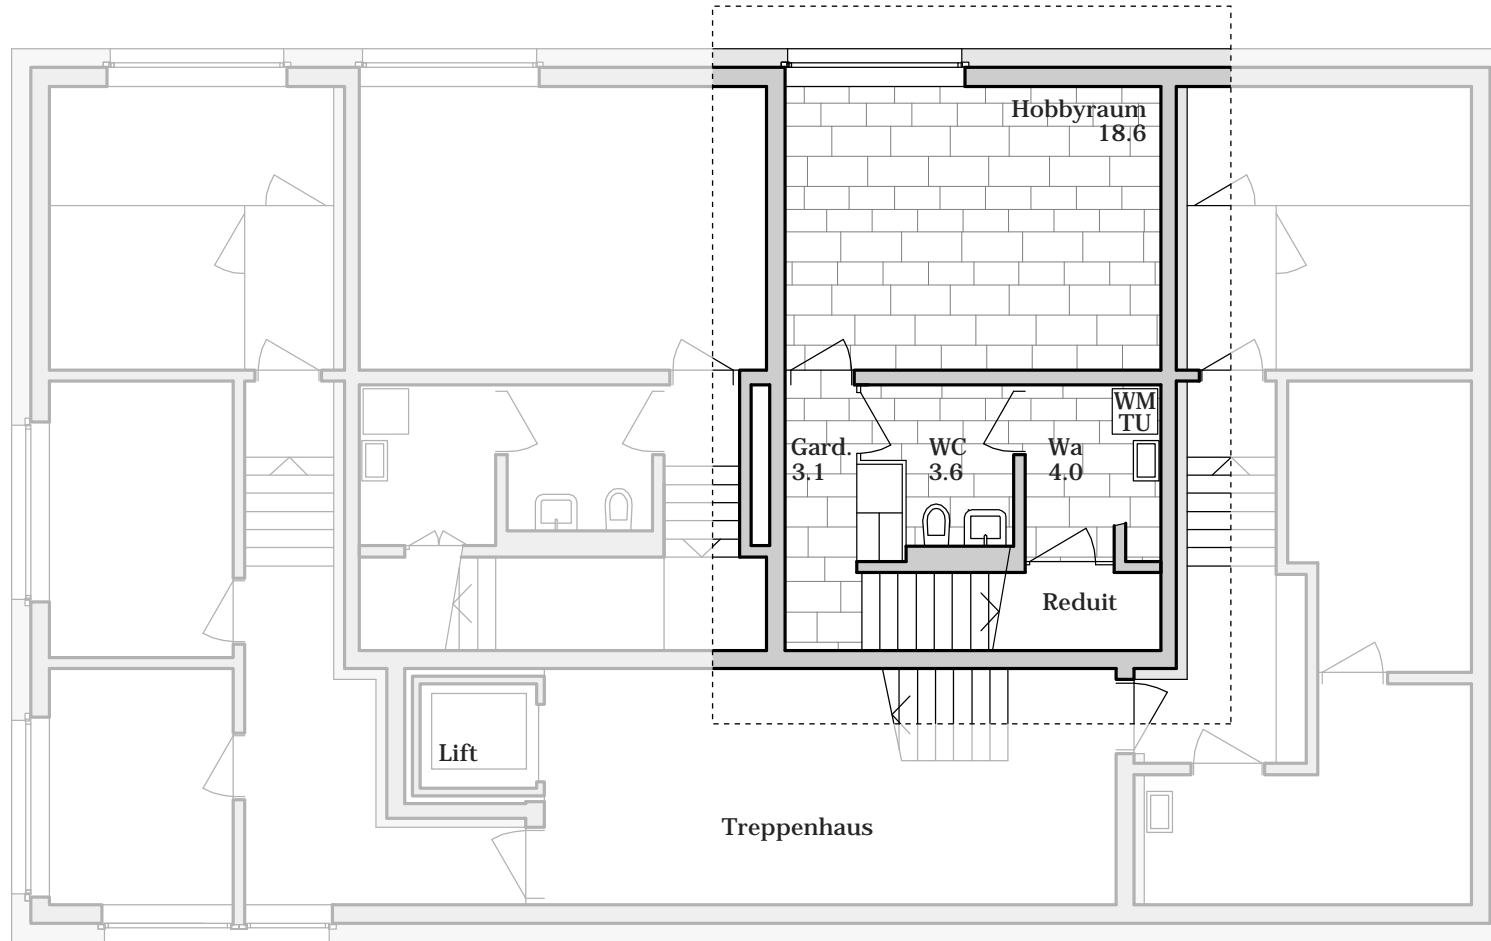

A 11 EG + UG
2 1/2 Zimmer Wohnung

A 12 EG + UG
2 1/2 Zimmer Wohnung

A 11 EG + UG
2 1/2 Zimmer Wohnung
NWF 83.3 m²
(18.6 m² Hobbyraum)

Parkresidenz Zinggeler
Haus Jakob
Erdgeschoss

A 12 EG + UG
2 1/2 Zimmer Wohnung
NWF 83.3 m²
(18.6 m² Hobbyraum)

Parkresidenz Zinggeler
Haus Jakob
Erdgeschoss

A 21
2 1/2 Zimmer Wohnung
NWF 76.1 m²

Parkresidenz Zinggeler
Haus Jakob
1. Obergeschoss

A 22
2 1/2 Zimmer Wohnung
NWF 77.1 m²

A 31
2 1/2 Zimmer Wohnung
NWF 76.1 m²

A 32
2 1/2 Zimmer Wohnung
NWF 77.1 m²