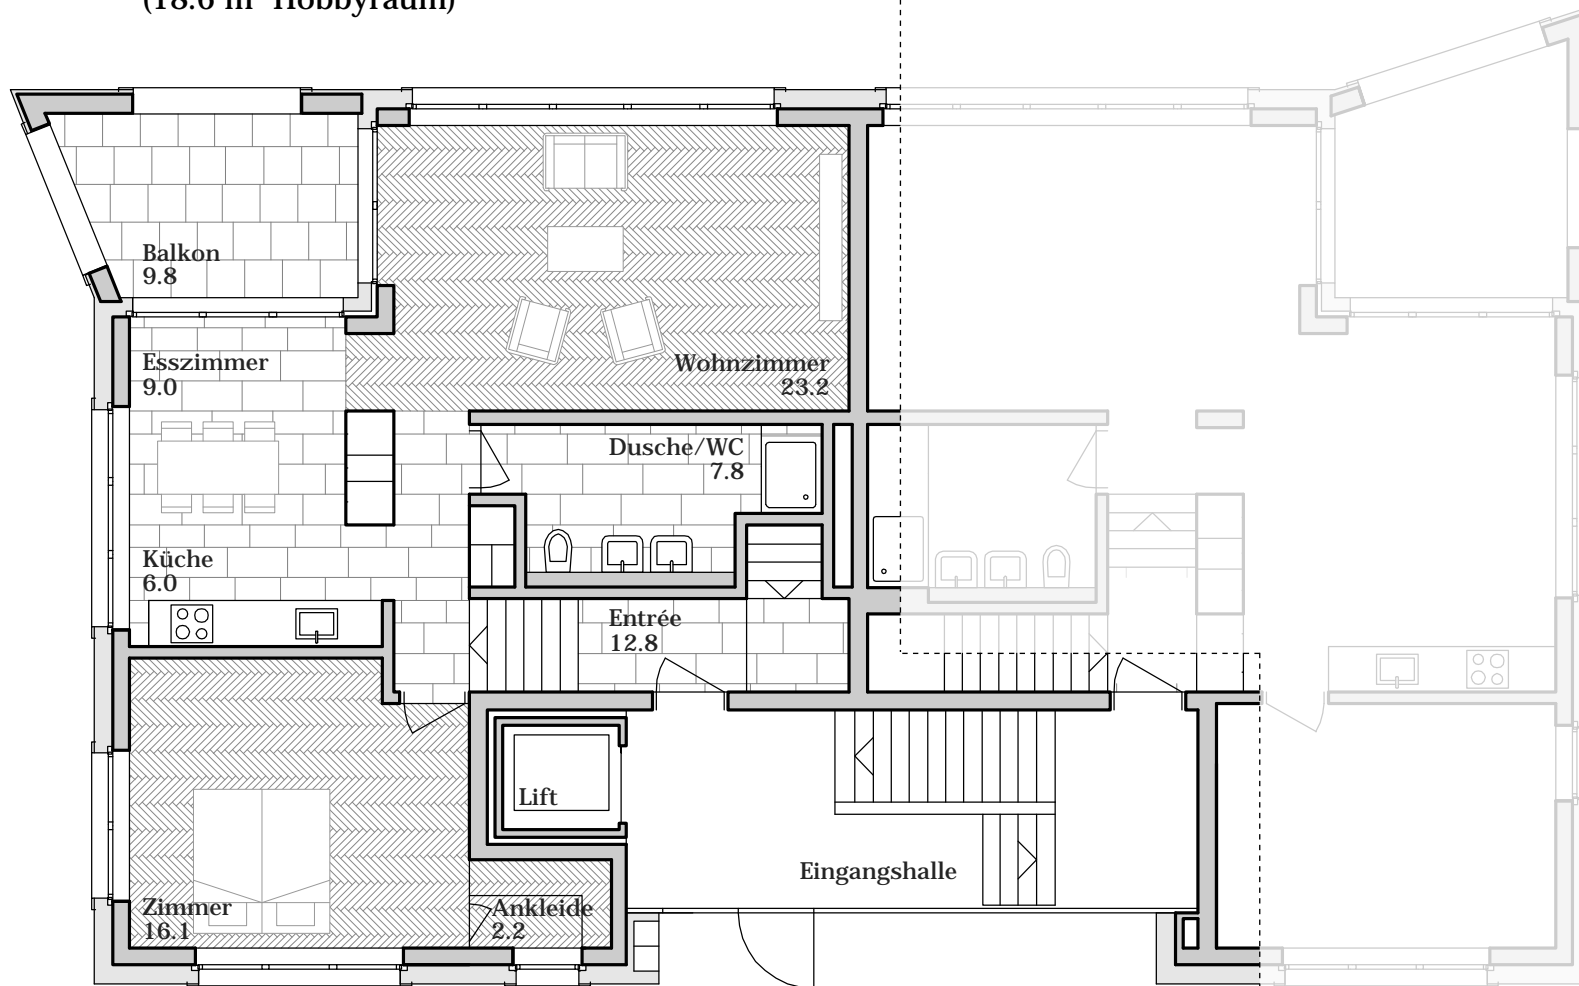

A 11 EG + UG
2 1/2 Zimmer Wohnung

A 12 EG + UG
2 1/2 Zimmer Wohnung

A 11 EG + UG
2 1/2 Zimmer Wohnung
NWF 83.3 m²
(18.6 m² Hobbyraum)

Parkresidenz Zinggeler
Haus Jakob
Erdgeschoss

A 12 EG + UG
2 1/2 Zimmer Wohnung
NWF 83.3 m²
(18.6 m² Hobbyraum)

Parkresidenz Zinggeler
Haus Jakob
Erdgeschoss

A 21
2 1/2 Zimmer Wohnung
NWF 76.1 m²

Parkresidenz Zinggeler
Haus Jakob
1. Obergeschoss

A 22
2 1/2 Zimmer Wohnung
NWF 77.1 m²

A 31
2 1/2 Zimmer Wohnung
NWF 76.1 m²

A 32
2 1/2 Zimmer Wohnung
NWF 77.1 m²